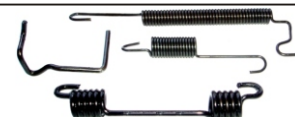

REFERENCIA

SV16-2301 Pin mordaza zapata **Raicer, Cielo, Chevrolet Corsa**
(izquierdo)

SV16-2302 Pin mordaza zapata **Raicer, Cielo, Chevrolet Corsa**
(derecho)

SV16-1 Kits de resortes para las bandas de freno trasero **Daewoo**
Raicer, Cielo; Chevrolet Corsa

SV16-2 L Kits de resortes para las bandas de freno trasero **Daewoo**
Raicer, Cielo; Chevrolet Corsa (izquierdo)

SV16-3 R Kits de resortes para las bandas de freno trasero **Daewoo**
Raicer, Cielo; Chevrolet Corsa (derecho)